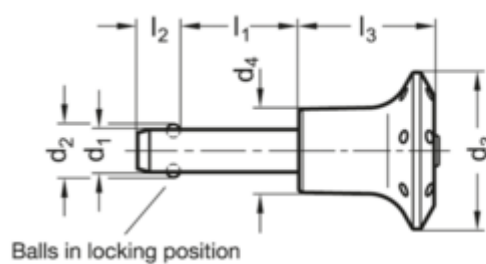

Varenummer: 201135880
 Beskrivelse: E+G
 Kuglepallås GN 113.5-8-80

Mål

Application example

d1 0.04/-0.08	= 8
d2	= 9.5
d3	= 35
d4	= 19
l1 +0.6	= 80
l2 ±1	= 8.2
l3 -0.2	= 32.5
Spændkraft (N)	= 38

Vægt i (g) = 65